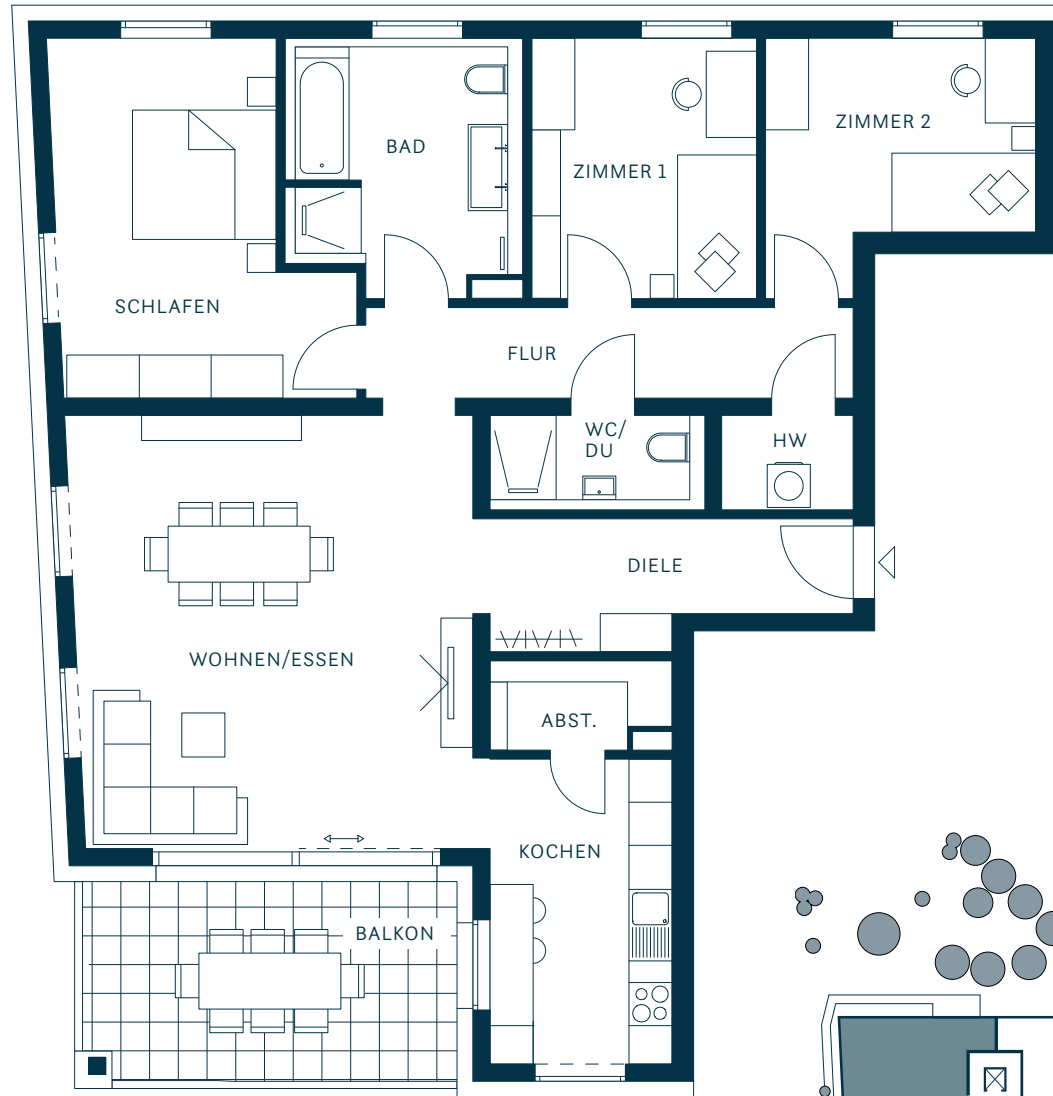

Wohnung 302

4 Zimmer | 2. Obergeschoss

| | |
|--------------------------------------|-----------------------------|
| Wohnen/Essen | 33.51 m ² |
| Kochen | 11.09 m ² |
| Abstellraum | 2.91 m ² |
| Schlafen | 17.60 m ² |
| Zimmer 1 | 11.49 m ² |
| Zimmer 2 | 11.53 m ² |
| Bad | 10.78 m ² |
| WC/DU | 3.69 m ² |
| Flur | 8.45 m ² |
| Diele | 8.33 m ² |
| HW | 2.42 m ² |
| Balkon (15.16 m ² zu 50%) | 7.58 m ² |
| Gesamtwohnfläche | 129.39 m² |

Riedbergstraße