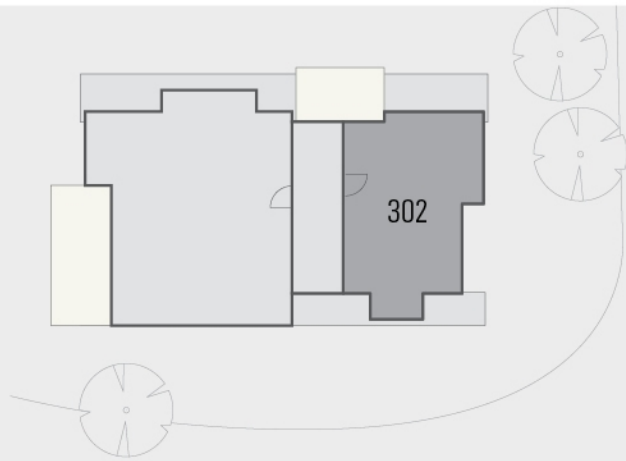

Dachgeschoss

2-Zimmer-Wohnung 302

mit 53.33 m²

Wohnen/Essen/Kochen	22.28 m ²
Schlafen	12.35 m ²
Bad	6.74 m ²
Diele	6.22 m ²
Abstellraum	0.97 m ²
Balkon (9.54 x 1/2)	4.77 m ²
Gesamtwohnfläche	53.33 m ²