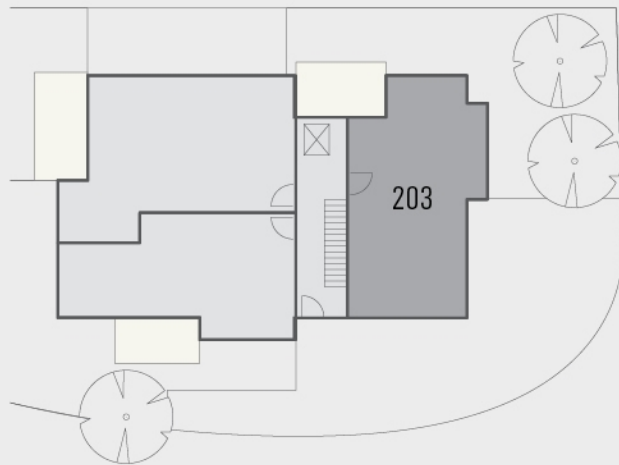

Obergeschoss

2-Zimmer-Wohnung 203

mit 63.52 m²

Wohnen/Essen/Kochen	26.89 m ²
Schlafen	17.81 m ²
WC/DU	6.86 m ²
Diele	6.22 m ²
Abstellraum	0.97 m ²
Balkon (9.54 x 1/2)	4.77 m ²
Gesamtwohnfläche	63.52 m ²