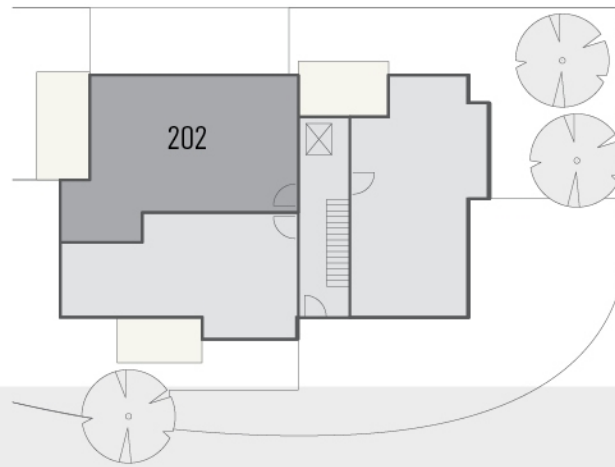

Obergeschoss 3-Zimmer-Wohnung 202 mit 68.63 m²

Wohnen/Essen/Kochen	24.07 m ²
Schlafen	13.01 m ²
Zimmer	10.38 m ²
Bad	5.87 m ²
Flur	8.25 m ²
Abstellraum	1.38 m ²
Balkon (11.33x1/2)	5.67 m ²
Gesamtwohnfläche	68.63 m ²