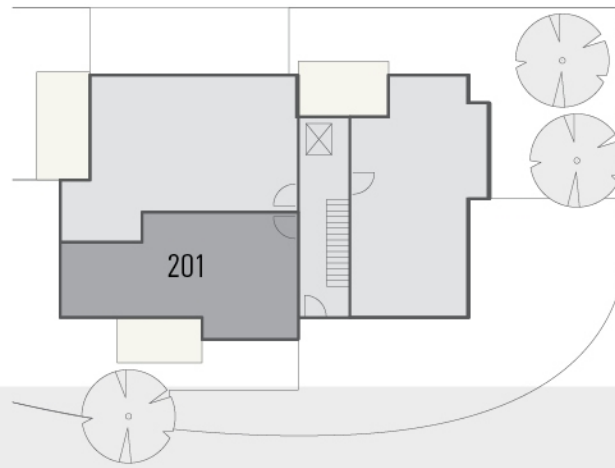

Obergeschoss
2-Zimmer-Wohnung 201
mit 52.62 m²

Wohnen/Essen/Kochen	28.52 m ²
Schlafen	12.39 m ²
WC/DU	4.30 m ²
Diele	3.87 m ²
Balkon (7.07x1/2)	3.54 m ²
Gesamtwohnfläche	52.62 m ²