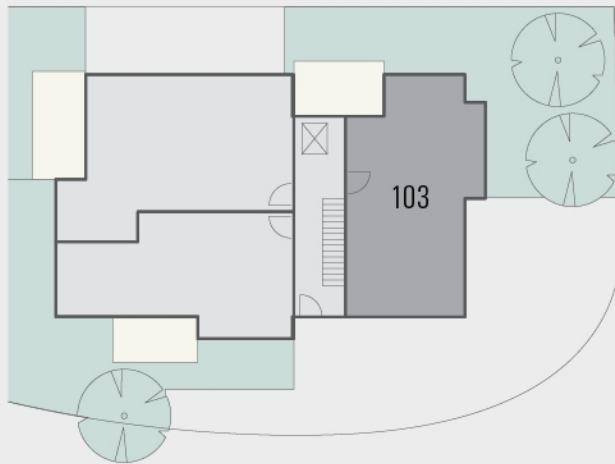

Erdgeschoss 2-Zimmer-Wohnung 103 mit 63.85 m²

Wohnen/Essen/Kochen	26.89 m ²
Schlafen	17.81 m ²
WC/DU	6.86 m ²
Diele	6.22 m ²
Abstellraum	0.97 m ²
Terrasse (10.19x1/2)	5.10 m ²
Gesamtwohnfläche	63.85 m ²