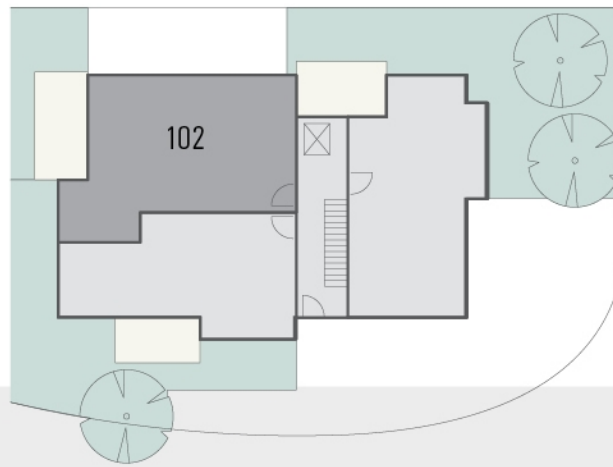

# Erdgeschoss 3-Zimmer-Wohnung 102 mit 70.39 m<sup>2</sup>

Wohnen/Essen/Kochen	24.07 m <sup>2</sup>
Schlafen	13.01 m <sup>2</sup>
Zimmer	10.38 m <sup>2</sup>
Bad	5.87 m <sup>2</sup>
Flur	8.25 m <sup>2</sup>
Abstellraum	1.38 m <sup>2</sup>
Terrasse (14.85x 1/2)	7.43 m <sup>2</sup>
Gesamtwohnfläche	70.39 m <sup>2</sup>