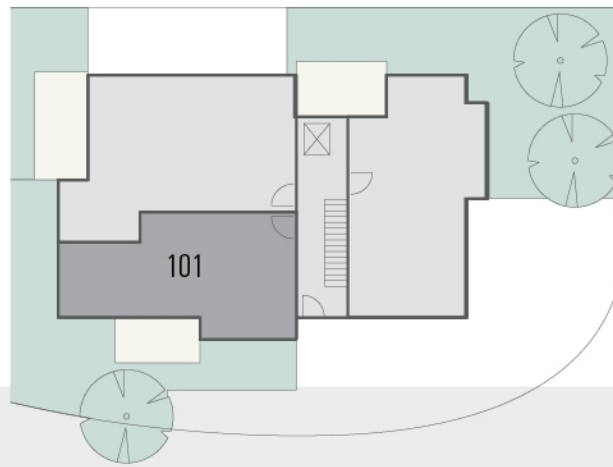

Erdgeschoss
2-Zimmer-Wohnung 101
mit 53.08 m²

Wohnen/Essen/Kochen	28.52 m ²
Schlafen	12.39 m ²
WC/DU	4.30 m ²
Diele	3.87 m ²
Terrasse (8.00x1/2)	4.00 m ²
Gesamtwohnfläche	53.08 m ²