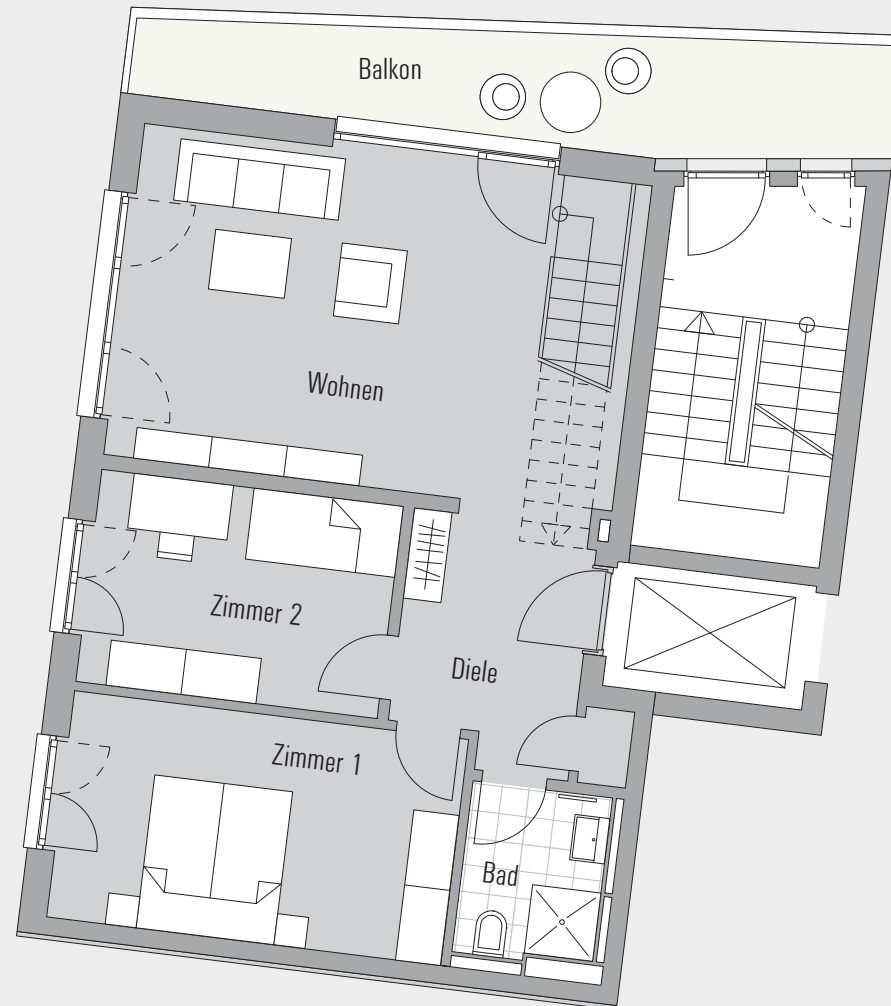

Wohnung 402

5-Zimmer-Maisonettewohnung

172.74 m²

3. Obergeschoss

Wohnen	27.59 m ²
Zimmer 01	15.96 m ²
Zimmer 02	11.51 m ²
Diele	8.09 m ²
Bad	4.41 m ²
Abstellraum	0.64 m ²
Balkon (9.55 x 1/2)	4.78 m ²
Gesamtwohnfläche 3.OG	72.98 m ²

4. Obergeschoss [Penthouse]

Essen/Kochen	30.83 m ²
Schlafen	29.68 m ²
Flur	9.82 m ²
Bad	9.19 m ²
Abstellraum	1.97 m ²
Dachterrasse (10.35x1/2)	5.18 m ²
Dachterrasse (52.38x1/4)	13.09 m ²
Gesamtwohnfläche 4.OG	99.76 m ²
Gesamtwohnfläche W402	172.74 m ²