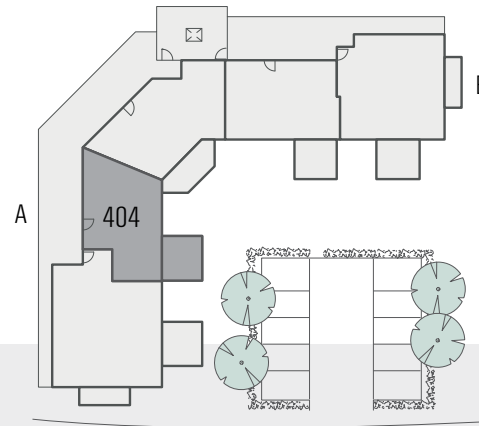

# Haus A Dachgeschoss 2-Zimmer-Wohnung 404

Am Hitzenhof 2

Wohnen/Essen/Kochen	30.29 m <sup>2</sup>
Schlafen	11.92 m <sup>2</sup>
Bad	9.22 m <sup>2</sup>
Abstellraum	1.47 m <sup>2</sup>
Balkon (12.7 x 1/2)	6.35 m <sup>2</sup>
Gesamtwohnfläche	59.25 m <sup>2</sup>