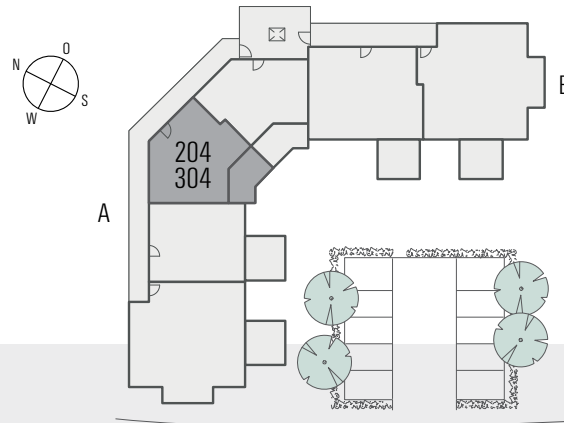

Haus A

1.+2. Obergeschoss

2-Zimmer-Wohnungen 204+304

Am Hitzenhof 2

Wohnen/Essen/Kochen	26.68 m ²
Schlafen	14.06 m ²
Bad	7.27 m ²
Eingang	3.26 m ²
Abstellraum	3.07 m ²
Balkon (11.16x1/2)	5.58 m ²
Gesamtwohnfläche	59.92 m ²