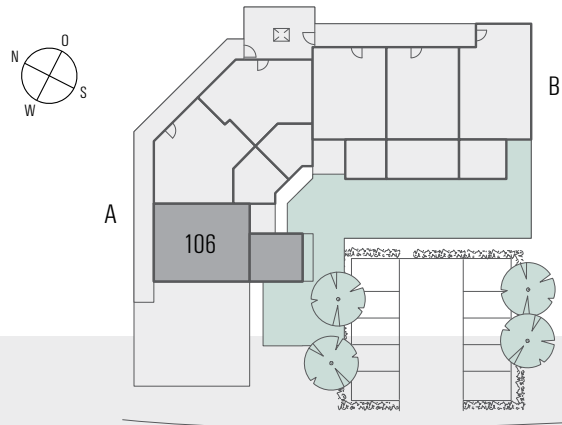

## Erdgeschoss

### 2-Zimmer-Wohnung 106

Am Hitzenhof 2

Wohnen / Essen / Kochen	26.66 m <sup>2</sup>
Schlafen	13.55 m <sup>2</sup>
Bad	6.10 m <sup>2</sup>
Eingang	3.22 m <sup>2</sup>
Abstellraum	3.42 m <sup>2</sup>
Terrasse (18.20 x 1/4)	4.55 m <sup>2</sup>
Gesamtwohnfläche	57.50 m <sup>2</sup>