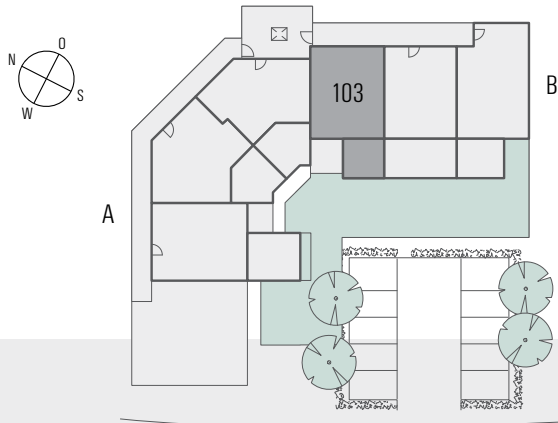

Haus B

Erdgeschoss

2-Zimmer-Wohnung 103

Am Hitzenhof 2

Wohnen / Essen / Kochen	22.39 m ²
Schlafen	14.42 m ²
Bad	7.87 m ²
Eingang	2.65 m ²
Abstellraum	2.03 m ²
Terrasse (10.28 x 1/4)	2.57 m ²
Gesamtwohnfläche	51.93 m ²